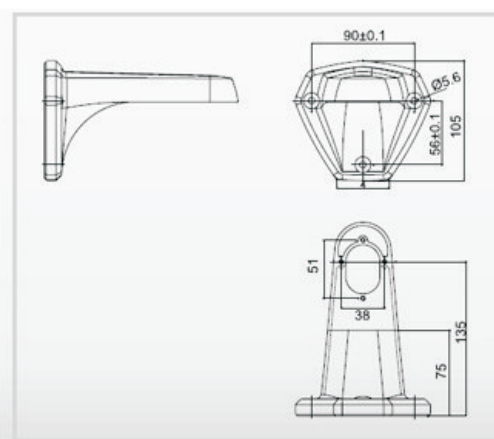

Uchwyt do kamer kopułowych i wandaloodpornych

- Uchwyt aluminiowy wandaloodporny
- W kolorze srebrnym (IN-BRK-1S) lub beżowym (IN-BRK-1B)
- Do kamer kopułowych wandaloodpornych IN-960N oraz IN-960NPlus
- Przewody prowadzone wewnątrz uchwytu
- Łatwy w instalacji
- W komplecie trzy uszczelki silikonowe
- Miejsce na zasilacz, np. 20ZSI12/1 lub ZI10/12V/1A