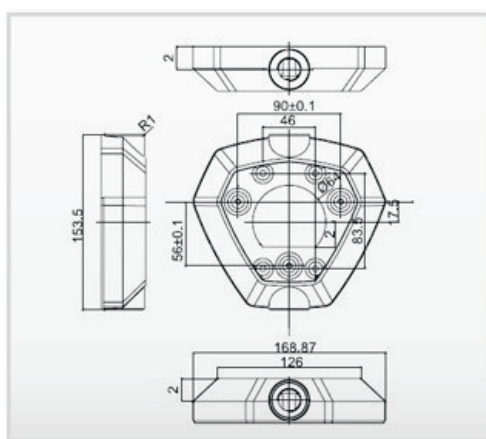

Uchwyt do kamer kopułowych i wandaloodpornych

- Uchwyt aluminiowy wandaloodporny
- W kolorze srebrnym (IN-BRK-1S) lub beżowym (IN-BRK-1B)
- Do kamer kopułowych wandaloodpornych IN-960N oraz IN-960NPlus
- Przewody prowadzone wewnątrz uchwytu
- Łatwy w instalacji
- W komplecie trzy uszczelki silikonowe
- Miejsce na zasilacz, np. 20ZSI12/1 lub ZI10/12V/1A