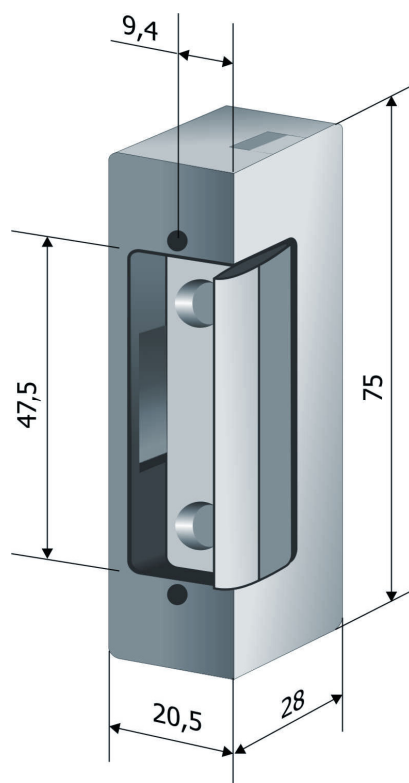

### Zastosowanie

DES 07 jest elektrozaczepem symetrycznym z regulacją ustawienia zapadki. Przeznaczony jest do współpracy z szyfratorami, czytnikami kart, systemami kontroli dostępu oraz domofonami. Mogą być stosowane w drzwiach metalowych, drewnianych, aluminiowych i PCV. Elektrozaczep DES 07 przystosowany jest do montażu zarówno w drzwiach zewnętrznych i wewnętrznych.

### Właściwości

- ✓ Symetryczna obudowa
- ✓ Regulacja ustawienia zapadki
- ✓ Standardowy rozstaw śrub mocujących
- ✓ Niski pobór prądu
- ✓ 5 – letnia gwarancja

### Dostępne wersje

Kod Produktu	Nazwa Produktu	Pobór prądu przy napięciu zmiennym	Pobór prądu przy napięciu stałym
DES07--12ADU	DES 07 (NC; 12V AC/DC)	300 mA	600 mA
DES07P-12ADU	DES 07P (NC z pamięcią; 12VAC/DC)	300 mA	600 mA
DES07O-12ADU	DES 07O (NC z odblokowaniem; 12VAC/DC)	300 mA	600 mA
DES07OP12ADU	DES 07OP (NC z odblokowaniem i pamięcią; 12VAC/DC)	300 mA	600 mA
DES07N-12-DU	DES 07N (NC niskoprądowy; 12VDC)	-----	220 mA
DES07NS12-DU	DES 07NS (NC niskoprądowy z sygnalizacją; 12VDC)	-----	220 mA
DES07N-24ADU	DES 07N (NC niskoprądowy; 24VAC/DC)	85 mA	115 mA
DES07NS24-DU	DES 07NS (NC niskoprądowy z sygnalizacją; 24VDC)	85 mA	115 mA
DES07R-12-DU	DES 07R (NO; 12VDC)	-----	170 mA
DES07RS12-DU	DES 07RS (NO; z sygnalizacją; 12VDC)	-----	170 mA
DES07R-24-DU	DES 07R (NO; 24VDC)	-----	90 mA
DES07RS24-DU	DES 07RS (NO; z sygnalizacją; 24VDC)	-----	90 mA

## Wymiary