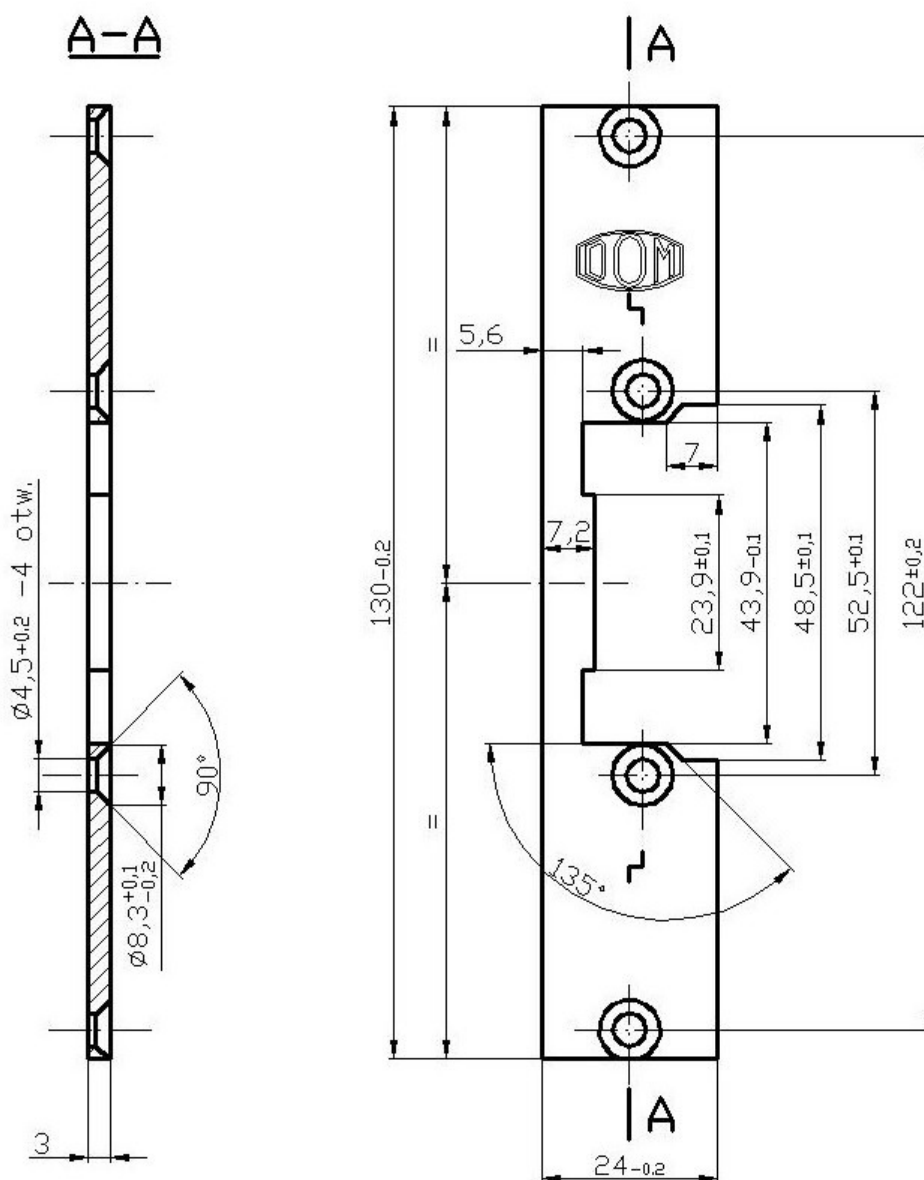

Blachy zaczepowe płaskie do elektrozaczepów DES 07

Dostępne wersje

Kod Produktu	Nazwa Produktu
91234040000	Blacha zaczepowa do DES 07 (płaska krótka; inox)
91234050000	Blacha zaczepowa do DES 07 (płaska długa; inox)
91233860000	Blacha zaczepowa do DES 07 (płaska krótka; ocynk)
91233870000	Blacha zaczepowa do DES 07 (płaska długa; ocynk)

Wymiary

blacha płaska krótka

Blachy zaczepowe płaskie do elektrozaczepów DES 07

Wymiary

blacha płaska długa